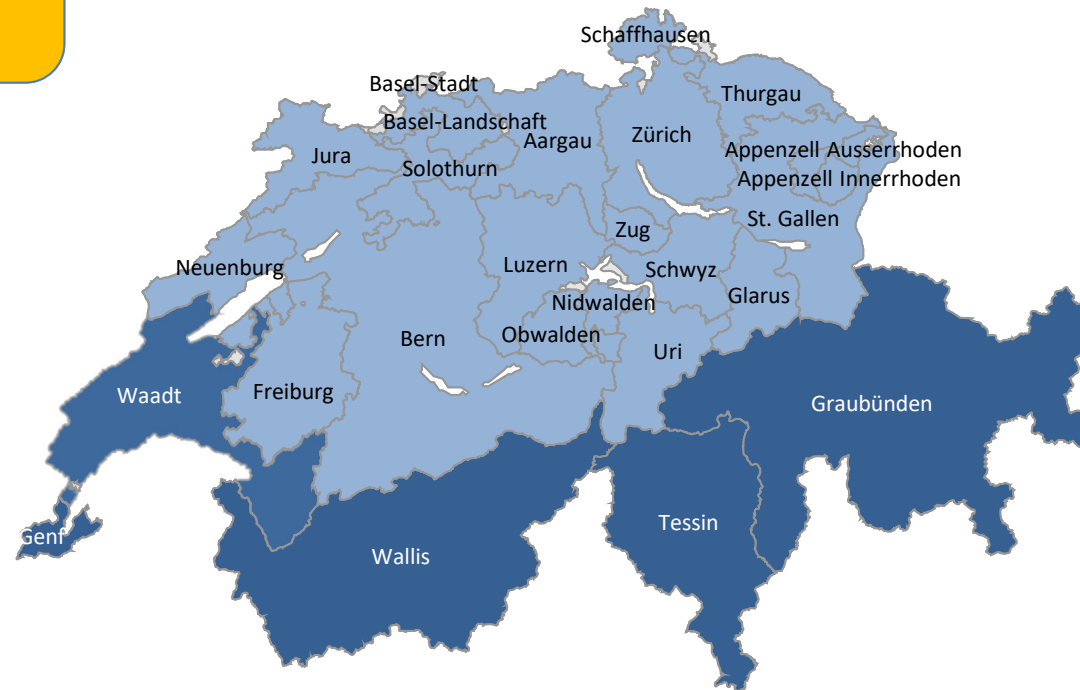

Schweiz mit Koch International

Terminal in	Verladetage
Pratteln (Basel)	MO DI MI DO FR
Kreuzlingen (Zürich)	MO DI MI DO FR

Regellaufzeit: 3-5 Werktage

Buchungsoptionen

- NightLineEurope
  NextDay
- NightLineEurope
  Priority
- NightLineEurope
  Fix
- NightLineEurope
  Receipt

Leistungsbeschreibungen zu den Produkten und die AGB finden Sie unter: www.koch-international.de/service/downloadbereich

Tagespreisanfragen

<https://koch.transportheroes.com/>

Disposition / Sendungsanmeldung

schweiz@koch-international.de