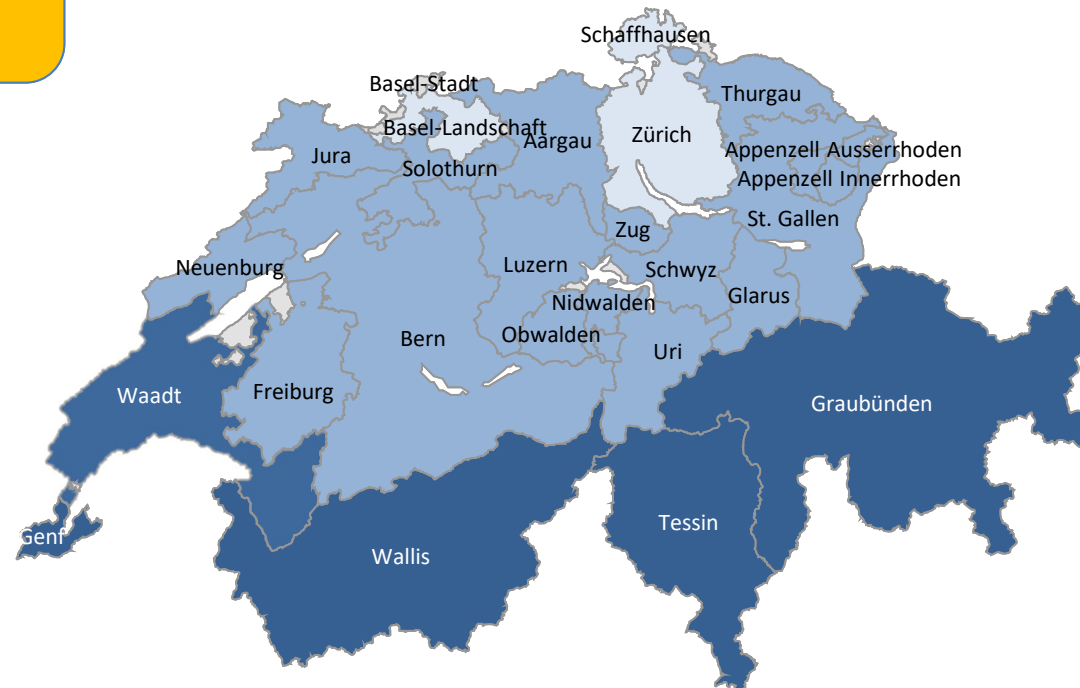

Schweiz mit Koch International

Terminal in	Verladetage
Pratteln (Basel)	MO DI MI DO FR
Kreuzlingen (Zürich)	MO DI MI DO FR

Regellaufzeit: 2-5 Werktage

Buchungsoptionen

- NightLineEurope
  NextDay
- NightLineEurope
  Priority
- NightLineEurope
  Fix
- NightLineEurope
  Receipt

Leistungsbeschreibungen zu den Produkten und die AGB finden Sie unter: www.koch-international.de/service/downloadbereich

- 2-3 Tage
- 3-4 Tage
- 4-5 Tage

Tagespreisanfragen

<https://koch.transportheroes.com/>

Disposition / Sendungsanmeldung

schweiz@koch-international.de