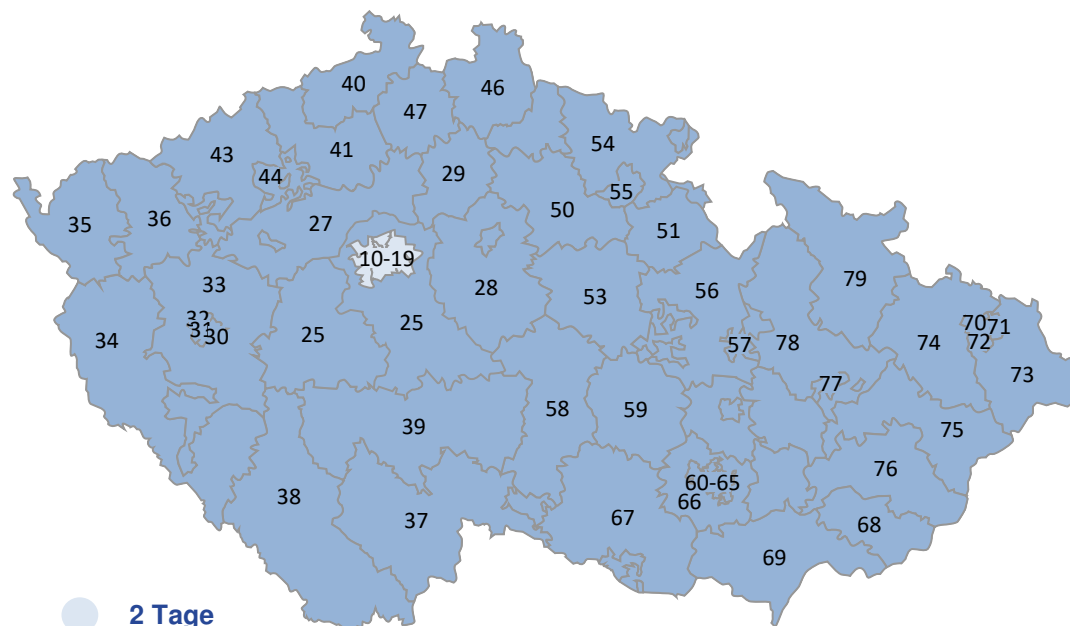

Tschechien mit Koch International

Terminal in	Verladetage
Nucice	MO DI MI DO FR

Regellaufzeit: 2-4 Werktage

Buchungsoptionen

NightLineEurope
NextDay

* Bitte sprechen Sie
uns für eine individuelle
24-Stunden-Lösung an!

NightLineEurope
Fix

NightLineEurope
Priority

NightLineEurope
Receipt

Leistungsbeschreibungen zu den Produkten und die AGB
finden Sie unter: www.koch-international.de/service/downloadbereich

Tagespreisanfragen

tagespreis.international@koch-international.de

Disposition / Anmeldung

tschechien@koch-international.de

- 2 Tage
- 3-4 Tage