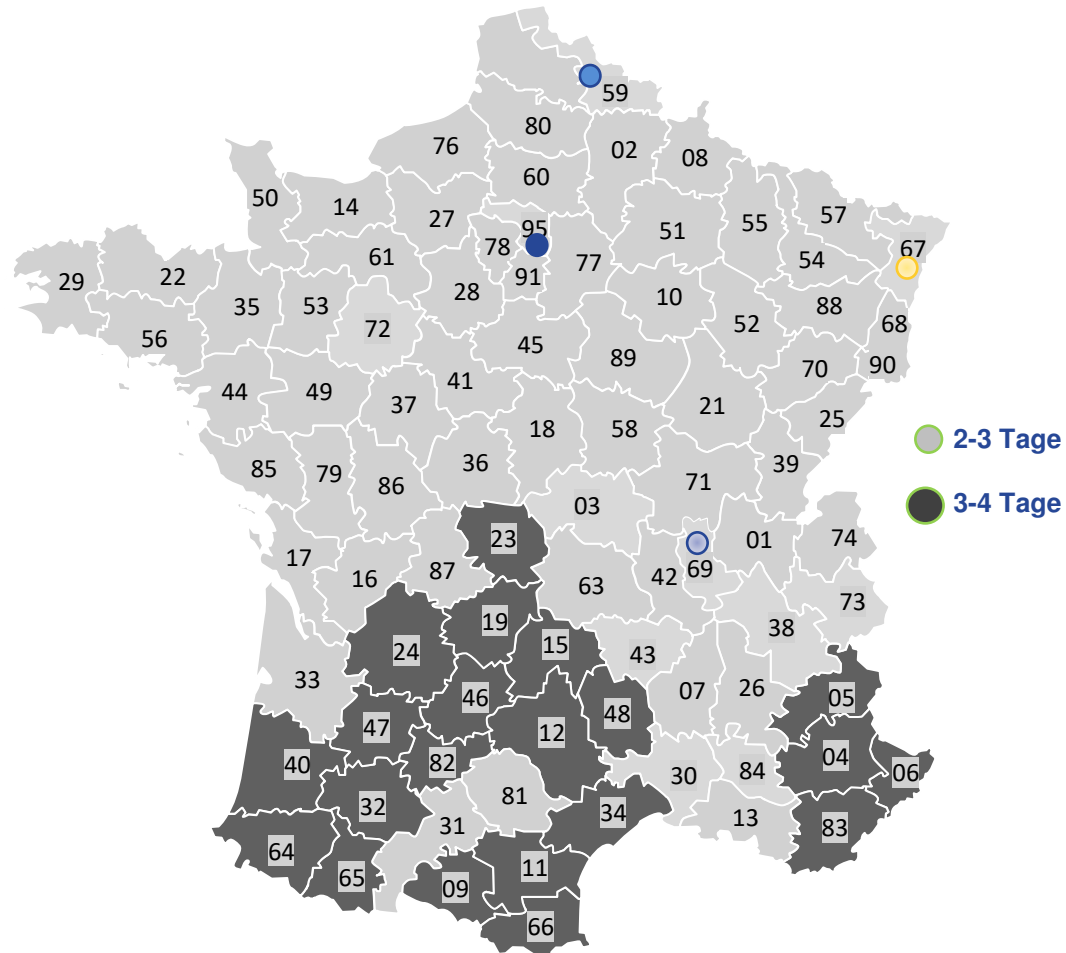

Laufzeiten und Buchungsoptionen

Regellaufzeit: 2-4 Tage

(Bergregionen und schwierig erreichbare Orte sowie Inseln ausgenommen)

Buchungsoptionen

NightLineEurope NextDay	●
NightLineEurope Fix	●
NightLineEurope Priority	●
NightLineEurope Receipt	●

● Möglich   ● Auf Anfrage   ● Nicht möglich

NightLineEurope
NextDay

NightLineEurope
Fix

NightLineEurope
Priority

NightLineEurope
Receipt