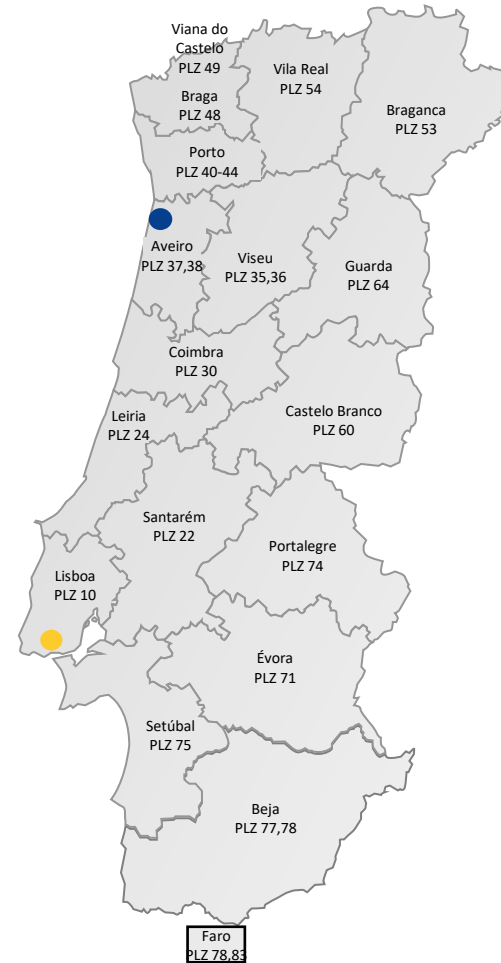

Laufzeiten und Buchungsoptionen

Regellaufzeit: 4-7 Werktage

Buchungsoptionen

NightLineEurope NextDay	●
NightLineEurope Fix	●
NightLineEurope Priority	●
NightLineEurope Receipt	●

● Möglich ● Auf Anfrage ● Nicht möglich

Leistungsbeschreibungen zu den Produkten und die AGB finden Sie unter: www.koch-international.de/service/downloadbereich/