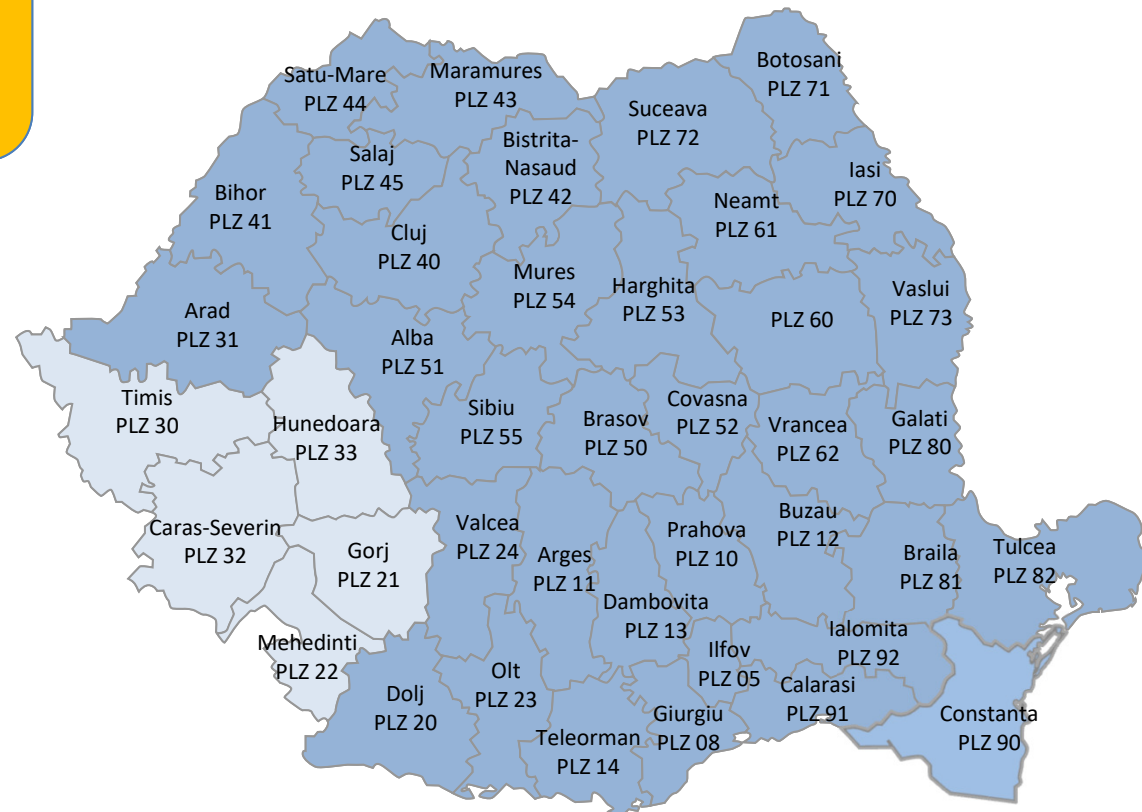

Rumänien mit Koch International

Terminal in	Verladetage		
Timisoara	DI	DO	FR
Cluj	DI	DO	FR
Giurgiu (Bukarest)	DI	DO	FR

Regellaufzeit: 4-6 Werktage

Buchungsoptionen

NightLineEurope
Fix

NightLineEurope
Priority

NightLineEurope
Receipt

Leistungsbeschreibungen zu den Produkten und die AGB
finden Sie unter: www.koch-international.de/service/downloadbereich

Tagespreisanfragen
<https://koch.transportheroes.com/>

Disposition / Anmeldung
rumaenien@koch-international.de

● 4-5 Tage

● 5-6 Tage