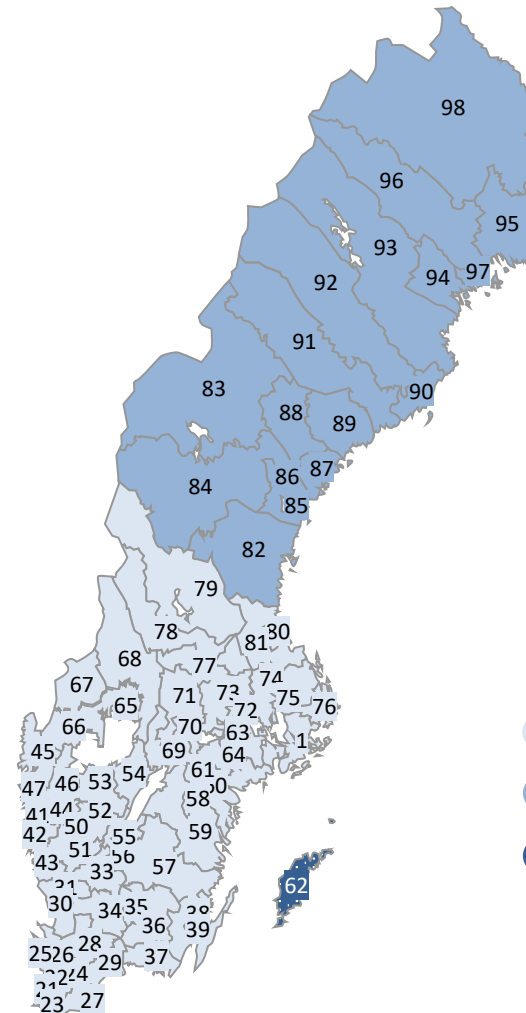

Schweden mit Koch International

Terminal in	Verladetag
Arlöv (Malmö)	MO DI MI DO FR
Hisings Kära (Göteborg)	MO DI MI DO FR
Segeltorp (Stockholm)	MO DI MI DO FR

Regellaufzeit: 4-6 Werktage

- Inseln auf Anfrage

Buchungsoptionen

NightLineEurope

NextDay

NightLineEurope

Fix

NightLineEurope

Priority

NightLineEurope

Receipt

- Bitte sprechen Sie uns für eine individuelle 24-Stunden Lösung an!
- Leistungsbeschreibungen zu den Produkten und die AGB finden Sie unter: www.koch-international.de/service/downloadbereich/

Tagespreisanfragen

<https://koch.transportheroes.com/>

Disposition / Anmeldung

skandinavien@koch-international.de

● 4-5 Tage

● 5-6 Tage

● auf Anfrage